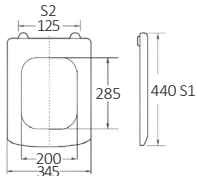

BTW1040

LIBRA	
Material / Υλικό	UF (Duroplast)
Size / Μέγεθος	435x350 mm
Weight / Βάρος	2268 gr
Hinge type Τύπος μεντεσέδων	Top installation/Quick release Τοποθέτηση από πάνω/ αποσπώμενοι
Adjustable distance / Ρυθμιζόμενη απόσταση	
Foot model / Πέδιλα	S1 S2
QQ 5cm	405-465 70-190
QQ 5.5cm	400-470 60-200
QQ 6.5cm	390-490 40-220

BTW1070

ARIES	
Material / Υλικό	UF (Duroplast)
Size / Μέγεθος	445x360 mm
Weight / Βάρος	2280 gr
Hinge type Τύπος μεντεσέδων	Top installation/Quick release Τοποθέτηση από πάνω/ αποσπώμενοι
Adjustable distance / Ρυθμιζόμενη απόσταση	
Foot model / Πέδιλα	S1 S2
QQ 5cm	415-475 110-230
QQ 5.5cm	410-480 100-240
QQ 6.5cm	390-490 80-260

BTW1075

VIRGO	
Material / Υλικό	UF (Duroplast)
Size / Μέγεθος	440x345 mm
Weight / Βάρος	2520 gr
Hinge type Τύπος μεντεσέδων	Top installation/Quick release Τοποθέτηση από πάνω/ αποσπώμενοι
Adjustable distance / Ρυθμιζόμενη απόσταση	
Foot model / Πέδιλα	S1 S2
QQ 5cm	410-470 65-185
QQ 5.5cm	405-475 55-195
QQ 6.5cm	395-485 35-215

BTW1080

LEO	
Material / Υλικό	UF (Duroplast)
Size / Μέγεθος	445x340 mm
Weight / Βάρος	2100 gr
Hinge type Τύπος μεντεσέδων	Top installation/Quick release Τοποθέτηση από πάνω/ αποσπώμενοι
Adjustable distance / Ρυθμιζόμενη απόσταση	
Foot model / Πέδιλα	S1 S2
QQ 5cm	415-475 65-185
QQ 5.5cm	410-480 55-195
QQ 6.5cm	400-490 35-215