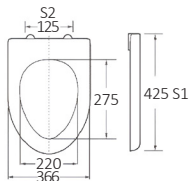

BTW1000

HYDRA	
Material / Υλικό	UF (Duroplast)
Size / Μέγεθος	450x355 mm
Weight / Βάρος	2590 gr
Hinge type Τύπος μεντεσέδων	Top installation/Quick release Τοποθέτηση από πάνω/ αποσπώμενοι
Adjustable distance / Ρυθμιζόμενη απόσταση	
Foot model / Πέδιλα	S1 S2
QQ 5cm	420-480 150-270
QQ 5.5cm	415-485 140-280
QQ 6.5cm	405-495 120-300

BTW1010

GEMINI	
Material / Υλικό	UF (Duroplast)
Size / Μέγεθος	465x360 mm
Weight / Βάρος	2551 gr
Hinge type Τύπος μεντεσέδων	Top installation/Quick release Τοποθέτηση από πάνω/ αποσπώμενοι
Adjustable distance / Ρυθμιζόμενη απόσταση	
Foot model / Πέδιλα	S1 S2
QQ 5cm	435-495 115-235
QQ 5.5cm	430-500 105-245
QQ 6.5cm	420-510 85-265

BTW1020

NORMA	
Material / Υλικό	UF (Duroplast)
Size / Μέγεθος	425x366 mm
Weight / Βάρος	2460 gr
Hinge type Τύπος μεντεσέδων	Top installation/Quick release Τοποθέτηση από πάνω/ αποσπώμενοι
Adjustable distance / Ρυθμιζόμενη απόσταση	
Foot model / Πέδιλα	S1 S2
QQ 5cm	395-455 65-185
QQ 5.5cm	390-460 55-195
QQ 6.5cm	380-470 35-215

BTW1030

SAGITTA	
Material / Υλικό	UF (Duroplast)
Size / Μέγεθος	450x375 mm
Weight / Βάρος	2419 gr
Hinge type Τύπος μεντεσέδων	Top installation/Quick release Τοποθέτηση από πάνω/ αποσπώμενοι
Adjustable distance / Ρυθμιζόμενη απόσταση	
Foot model / Πέδιλα	S1 S2
QQ 5cm	420-480 60-180
QQ 5.5cm	415-485 50-190
QQ 6.5cm	405-495 30-210