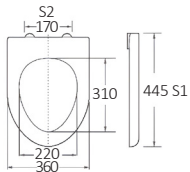

BTW1020

NORMA	
Material / Υλικό	UF (Duroplast)
Size / Μέγεθος	425x366 mm
Weight / Βάρος	2460 gr
Hinge type Τύπος μεντεσέδων	Top installation/Quick release Τοποθέτηση από πάνω/ αποσπώμενοι
Adjustable distance / Ρυθμιζόμενη απόσταση	
Foot model / Πέδιλα	S1 S2
QQ 5cm	395-455 65-185
QQ 5.5cm	390-460 55-195
QQ 6.5cm	380-470 35-215

BTW1030

SAGITTA	
Material / Υλικό	UF (Duroplast)
Size / Μέγεθος	450x375 mm
Weight / Βάρος	2419 gr
Hinge type Τύπος μεντεσέδων	Top installation/Quick release Τοποθέτηση από πάνω/ αποσπώμενοι
Adjustable distance / Ρυθμιζόμενη απόσταση	
Foot model / Πέδιλα	S1 S2
QQ 5cm	420-480 60-180
QQ 5.5cm	415-485 50-190
QQ 6.5cm	405-495 30-210

BTW1040

LIBRA	
Material / Υλικό	UF (Duroplast)
Size / Μέγεθος	435x350 mm
Weight / Βάρος	2268 gr
Hinge type Τύπος μεντεσέδων	Top installation/Quick release Τοποθέτηση από πάνω/ αποσπώμενοι
Adjustable distance / Ρυθμιζόμενη απόσταση	
Foot model / Πέδιλα	S1 S2
QQ 5cm	405-465 70-190
QQ 5.5cm	400-470 60-200
QQ 6.5cm	390-490 40-220

BTW1070

ARIES	
Material / Υλικό	UF (Duroplast)
Size / Μέγεθος	445x360 mm
Weight / Βάρος	2280 gr
Hinge type Τύπος μεντεσέδων	Top installation/Quick release Τοποθέτηση από πάνω/ αποσπώμενοι
Adjustable distance / Ρυθμιζόμενη απόσταση	
Foot model / Πέδιλα	S1 S2
QQ 5cm	415-475 110-230
QQ 5.5cm	410-480 100-240
QQ 6.5cm	390-490 80-260