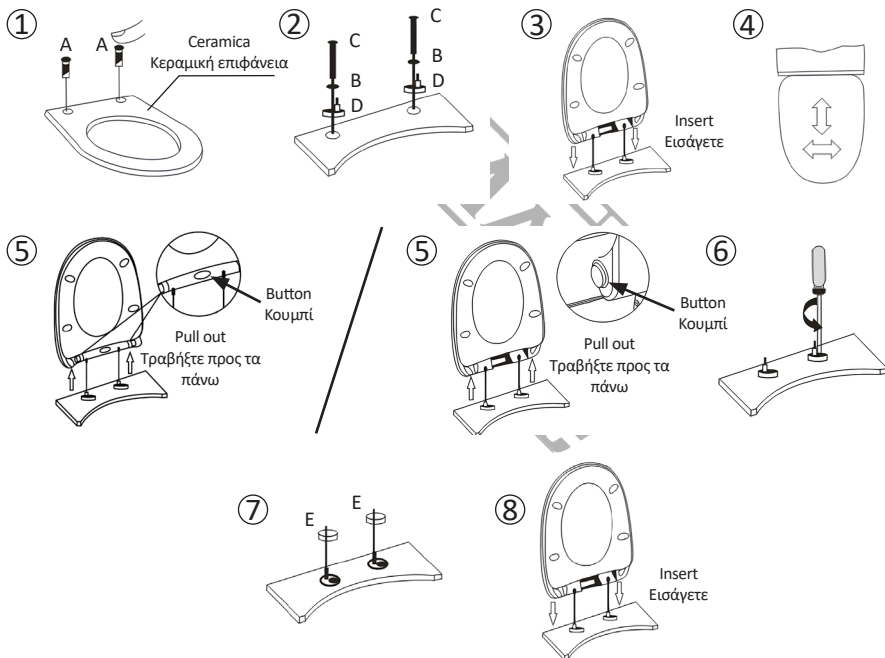

**BTW1075**  
056638

**BTW1080**  
056645

**BTW1085**  
056652

EN

EL

v2.3

[WWW.NIKOLAOUTOOLS.COM](http://WWW.NIKOLAOUTOOLS.COM)

NO	PART	ΕΞΑΡΤΗΜΑ	QTY/ΠΟΣΟΣΤ.
A	Expansion pipe	Σωλήνας επέκτασης	2
B	Pad	Πέλαμα	2
C	Screw	Βίδα	2
D	Hinge	Μεντεσές	2
E	Hinge lid	Κάλυμμα μεντεσέ	2

BTW1000

HYDRA	
Material / Υλικό	UF (Duroplast)
Size / Μέγεθος	450x355 mm
Weight / Βάρος	2590 gr
Hinge type Τύπος μεντεσέδων	Top installation/Quick release Τοποθέτηση από πάνω/ αποσπώμενοι
Adjustable distance / Ρυθμιζόμενη απόσταση	
Foot model / Πέδιλα	S1 S2
QQ 5cm	420-480 150-270
QQ 5.5cm	415-485 140-280
QQ 6.5cm	405-495 120-300

BTW1010

GEMINI	
Material / Υλικό	UF (Duroplast)
Size / Μέγεθος	465x360 mm
Weight / Βάρος	2551 gr
Hinge type Τύπος μεντεσέδων	Top installation/Quick release Τοποθέτηση από πάνω/ αποσπώμενοι
Adjustable distance / Ρυθμιζόμενη απόσταση	
Foot model / Πέδιλα	S1 S2
QQ 5cm	435-495 115-235
QQ 5.5cm	430-500 105-245
QQ 6.5cm	420-510 85-265

BTW1020

NORMA	
Material / Υλικό	UF (Duroplast)
Size / Μέγεθος	425x366 mm
Weight / Βάρος	2460 gr
Hinge type Τύπος μεντεσέδων	Top installation/Quick release Τοποθέτηση από πάνω/ αποσπώμενοι
Adjustable distance / Ρυθμιζόμενη απόσταση	
Foot model / Πέδιλα	S1 S2
QQ 5cm	395-455 65-185
QQ 5.5cm	390-460 55-195
QQ 6.5cm	380-470 35-215