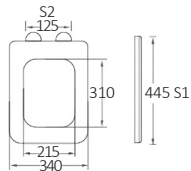

BTW1040

LIBRA	
Material / Υλικό	UF (Duroplast)
Size / Μέγεθος	435x350 mm
Weight / Βάρος	2268 gr
Hinge type Τύπος μεντεσέδων	Top installation/Quick release Τοποθέτηση από πάνω/ αποσπώμενοι
Adjustable distance / Ρυθμιζόμενη απόσταση	
Foot model / Πέδιλα	S1 S2
QQ 5cm	405-465 70-190
QQ 5.5cm	400-470 60-200
QQ 6.5cm	390-490 40-220

BTW1070

ARIES	
Material / Υλικό	UF (Duroplast)
Size / Μέγεθος	445x360 mm
Weight / Βάρος	2280 gr
Hinge type Τύπος μεντεσέδων	Top installation/Quick release Τοποθέτηση από πάνω/ αποσπώμενοι
Adjustable distance / Ρυθμιζόμενη απόσταση	
Foot model / Πέδιλα	S1 S2
QQ 5cm	415-475 110-230
QQ 5.5cm	410-480 100-240
QQ 6.5cm	390-490 80-260

BTW1075

VIRGO	
Material / Υλικό	UF (Duroplast)
Size / Μέγεθος	440x345 mm
Weight / Βάρος	2520 gr
Hinge type Τύπος μεντεσέδων	Top installation/Quick release Τοποθέτηση από πάνω/ αποσπώμενοι
Adjustable distance / Ρυθμιζόμενη απόσταση	
Foot model / Πέδιλα	S1 S2
QQ 5cm	410-470 65-185
QQ 5.5cm	405-475 55-195
QQ 6.5cm	395-485 35-215

BTW1080

LEO	
Material / Υλικό	UF (Duroplast)
Size / Μέγεθος	445x340 mm
Weight / Βάρος	2100 gr
Hinge type Τύπος μεντεσέδων	Top installation/Quick release Τοποθέτηση από πάνω/ αποσπώμενοι
Adjustable distance / Ρυθμιζόμενη απόσταση	
Foot model / Πέδιλα	S1 S2
QQ 5cm	415-475 65-185
QQ 5.5cm	410-480 55-195
QQ 6.5cm	400-490 35-215