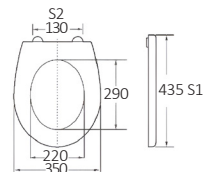

BTW1010

GEMINI	
Material / Υλικό	UF (Duroplast)
Size / Μέγεθος	465x360 mm
Weight / Βάρος	2551 gr
Hinge type Τύπος μεντεσέδων	Top installation/Quick release Τοποθέτηση από πάνω/ αποσπώμενοι
Adjustable distance / Ρυθμιζόμενη απόσταση	
Foot model / Πέδιλα	S1 S2
QQ 5cm	435-495 115-235
QQ 5.5cm	430-500 105-245
QQ 6.5cm	420-510 85-265

BTW1020

NORMA	
Material / Υλικό	UF (Duroplast)
Size / Μέγεθος	425x366 mm
Weight / Βάρος	2460 gr
Hinge type Τύπος μεντεσέδων	Top installation/Quick release Τοποθέτηση από πάνω/ αποσπώμενοι
Adjustable distance / Ρυθμιζόμενη απόσταση	
Foot model / Πέδιλα	S1 S2
QQ 5cm	395-455 65-185
QQ 5.5cm	390-460 55-195
QQ 6.5cm	380-470 35-215

BTW1030

SAGITTA	
Material / Υλικό	UF (Duroplast)
Size / Μέγεθος	450x375 mm
Weight / Βάρος	2419 gr
Hinge type Τύπος μεντεσέδων	Top installation/Quick release Τοποθέτηση από πάνω/ αποσπώμενοι
Adjustable distance / Ρυθμιζόμενη απόσταση	
Foot model / Πέδιλα	S1 S2
QQ 5cm	420-480 60-180
QQ 5.5cm	415-485 50-190
QQ 6.5cm	405-495 30-210

BTW1040

LIBRA	
Material / Υλικό	UF (Duroplast)
Size / Μέγεθος	435x350 mm
Weight / Βάρος	2268 gr
Hinge type Τύπος μεντεσέδων	Top installation/Quick release Τοποθέτηση από πάνω/ αποσπώμενοι
Adjustable distance / Ρυθμιζόμενη απόσταση	
Foot model / Πέδιλα	S1 S2
QQ 5cm	405-465 70-190
QQ 5.5cm	400-470 60-200
QQ 6.5cm	390-490 40-220