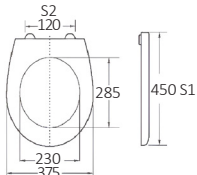

BTW1010

GEMINI	
Material / Υλικό	UF (Duroplast)
Size / Μέγεθος	465x360 mm
Weight / Βάρος	2551 gr
Hinge type Τύπος μεντεσέδων	Top installation/Quick release Τοποθέτηση από πάνω/ αποσπώμενοι
Adjustable distance / Ρυθμιζόμενη απόσταση	
Foot model / Πέδιλα	S1 S2
QQ 5cm	435-495 115-235
QQ 5.5cm	430-500 105-245
QQ 6.5cm	420-510 85-265

BTW1020

NORMA	
Material / Υλικό	UF (Duroplast)
Size / Μέγεθος	425x366 mm
Weight / Βάρος	2460 gr
Hinge type Τύπος μεντεσέδων	Top installation/Quick release Τοποθέτηση από πάνω/ αποσπώμενοι
Adjustable distance / Ρυθμιζόμενη απόσταση	
Foot model / Πέδιλα	S1 S2
QQ 5cm	395-455 65-185
QQ 5.5cm	390-460 55-195
QQ 6.5cm	380-470 35-215

BTW1030

SAGITTA	
Material / Υλικό	UF (Duroplast)
Size / Μέγεθος	450x375 mm
Weight / Βάρος	2419 gr
Hinge type Τύπος μεντεσέδων	Top installation/Quick release Τοποθέτηση από πάνω/ αποσπώμενοι
Adjustable distance / Ρυθμιζόμενη απόσταση	
Foot model / Πέδιλα	S1 S2
QQ 5cm	420-480 60-180
QQ 5.5cm	415-485 50-190
QQ 6.5cm	405-495 30-210

BTW1040

LIBRA	
Material / Υλικό	UF (Duroplast)
Size / Μέγεθος	435x350 mm
Weight / Βάρος	2268 gr
Hinge type Τύπος μεντεσέδων	Top installation/Quick release Τοποθέτηση από πάνω/ αποσπώμενοι
Adjustable distance / Ρυθμιζόμενη απόσταση	
Foot model / Πέδιλα	S1 S2
QQ 5cm	405-465 70-190
QQ 5.5cm	400-470 60-200
QQ 6.5cm	390-490 40-220