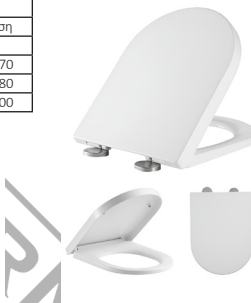

**BTW1075**  
056638

**BTW1080**  
056645

**BTW1085**  
056652

EN

EL

v2.3

[WWW.NIKOLAOUTOOLS.COM](http://WWW.NIKOLAOUTOOLS.COM)

NO	PART	ΕΞΑΡΤΗΜΑ	QTY/ΠΟΣΟΣΤ.
A	Expansion pipe	Σωλήνας επέκτασης	2
B	Pad	Πέλαμα	2
C	Screw	Βίδα	2
D	Hinge	Μεντεσές	2
E	Hinge lid	Κάλυμμα μεντεσέ	2

BTW1000

HYDRA	
Material / Υλικό	UF (Duroplast)
Size / Μέγεθος	450x355 mm
Weight / Βάρος	2590 gr
Hinge type Τύπος μεντεσέδων	Top installation/Quick release Τοποθέτηση από πάνω/ αποσπώμενοι
Adjustable distance / Ρυθμιζόμενη απόσταση	
Foot model / Πέδιλα	S1 S2
QQ 5cm	420-480 150-270
QQ 5.5cm	415-485 140-280
QQ 6.5cm	405-495 120-300

BTW1010

GEMINI	
Material / Υλικό	UF (Duroplast)
Size / Μέγεθος	465x360 mm
Weight / Βάρος	2551 gr
Hinge type Τύπος μεντεσέδων	Top installation/Quick release Τοποθέτηση από πάνω/ αποσπώμενοι
Adjustable distance / Ρυθμιζόμενη απόσταση	
Foot model / Πέδιλα	S1 S2
QQ 5cm	435-495 115-235
QQ 5.5cm	430-500 105-245
QQ 6.5cm	420-510 85-265

BTW1020

NORMA	
Material / Υλικό	UF (Duroplast)
Size / Μέγεθος	425x366 mm
Weight / Βάρος	2460 gr
Hinge type Τύπος μεντεσέδων	Top installation/Quick release Τοποθέτηση από πάνω/ αποσπώμενοι
Adjustable distance / Ρυθμιζόμενη απόσταση	
Foot model / Πέδιλα	S1 S2
QQ 5cm	395-455 65-185
QQ 5.5cm	390-460 55-195
QQ 6.5cm	380-470 35-215