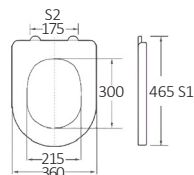

BTW1000

HYDRA	
Material / Υλικό	UF (Duroplast)
Size / Μέγεθος	450x355 mm
Weight / Βάρος	2590 gr
Hinge type Τύπος μεντεσέδων	Top installation/Quick release Τοποθέτηση από πάνω/ αποσπώμενοι
Adjustable distance / Ρυθμιζόμενη απόσταση	
Foot model / Πέδιλα	S1 S2
QQ 5cm	420-480 150-270
QQ 5.5cm	415-485 140-280
QQ 6.5cm	405-495 120-300

BTW1010

GEMINI	
Material / Υλικό	UF (Duroplast)
Size / Μέγεθος	465x360 mm
Weight / Βάρος	2551 gr
Hinge type Τύπος μεντεσέδων	Top installation/Quick release Τοποθέτηση από πάνω/ αποσπώμενοι
Adjustable distance / Ρυθμιζόμενη απόσταση	
Foot model / Πέδιλα	S1 S2
QQ 5cm	435-495 115-235
QQ 5.5cm	430-500 105-245
QQ 6.5cm	420-510 85-265

BTW1020

NORMA	
Material / Υλικό	UF (Duroplast)
Size / Μέγεθος	425x366 mm
Weight / Βάρος	2460 gr
Hinge type Τύπος μεντεσέδων	Top installation/Quick release Τοποθέτηση από πάνω/ αποσπώμενοι
Adjustable distance / Ρυθμιζόμενη απόσταση	
Foot model / Πέδιλα	S1 S2
QQ 5cm	395-455 65-185
QQ 5.5cm	390-460 55-195
QQ 6.5cm	380-470 35-215

BTW1030

SAGITTA	
Material / Υλικό	UF (Duroplast)
Size / Μέγεθος	450x375 mm
Weight / Βάρος	2419 gr
Hinge type Τύπος μεντεσέδων	Top installation/Quick release Τοποθέτηση από πάνω/ αποσπώμενοι
Adjustable distance / Ρυθμιζόμενη απόσταση	
Foot model / Πέδιλα	S1 S2
QQ 5cm	420-480 60-180
QQ 5.5cm	415-485 50-190
QQ 6.5cm	405-495 30-210