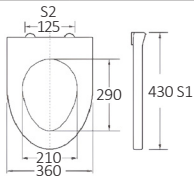

BTW1070

ARIES	
Material / Υλικό	UF (Duroplast)
Size / Μέγεθος	445x360 mm
Weight / Βάρος	2280 gr
Hinge type Τύπος μεντεσέδων	Top installation/Quick release Τοποθέτηση από πάνω/ αποσπώμενοι
Adjustable distance / Ρυθμιζόμενη απόσταση	
Foot model / Πέδιλα	S1 S2
QQ 5cm	415-475 110-230
QQ 5.5cm	410-480 100-240
QQ 6.5cm	390-490 80-260

BTW1075

VIRGO	
Material / Υλικό	UF (Duroplast)
Size / Μέγεθος	440x345 mm
Weight / Βάρος	2520 gr
Hinge type Τύπος μεντεσέδων	Top installation/Quick release Τοποθέτηση από πάνω/ αποσπώμενοι
Adjustable distance / Ρυθμιζόμενη απόσταση	
Foot model / Πέδιλα	S1 S2
QQ 5cm	410-470 65-185
QQ 5.5cm	405-475 55-195
QQ 6.5cm	395-485 35-215

BTW1080

LEO	
Material / Υλικό	UF (Duroplast)
Size / Μέγεθος	445x340 mm
Weight / Βάρος	2100 gr
Hinge type Τύπος μεντεσέδων	Top installation/Quick release Τοποθέτηση από πάνω/ αποσπώμενοι
Adjustable distance / Ρυθμιζόμενη απόσταση	
Foot model / Πέδιλα	S1 S2
QQ 5cm	415-475 65-185
QQ 5.5cm	410-480 55-195
QQ 6.5cm	400-490 35-215

BTW1085

AQUA	
Material / Υλικό	UF (Duroplast)
Size / Μέγεθος	430x360 mm
Weight / Βάρος	2020 gr
Hinge type Τύπος μεντεσέδων	Top installation/Quick release Τοποθέτηση από πάνω/ αποσπώμενοι
Adjustable distance / Ρυθμιζόμενη απόσταση	
Foot model / Πέδιλα	S1 S2
QQ 5.5cm	395-465 55-195 (⊕)
QQ 6.5cm	385-475 35-215