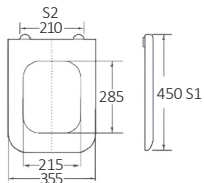

**BTW1075**  
056638

**BTW1080**  
056645

**BTW1085**  
056652

EN

EL

v2.3

[WWW.NIKOLAOUTOOLS.COM](http://WWW.NIKOLAOUTOOLS.COM)

NO	PART	ΕΞΑΡΤΗΜΑ	QTY/ΠΟΣΟΣΤ.
A	Expansion pipe	Σωλήνας επέκτασης	2
B	Pad	Πέλαμα	2
C	Screw	Βίδα	2
D	Hinge	Μεντεσές	2
E	Hinge lid	Κάλυμμα μεντεσέ	2

BTW1000

HYDRA	
Material / Υλικό	UF (Duroplast)
Size / Μέγεθος	450x355 mm
Weight / Βάρος	2590 gr
Hinge type Τύπος μεντεσέδων	Top installation/Quick release Τοποθέτηση από πάνω/ αποσπώμενοι
Adjustable distance / Ρυθμιζόμενη απόσταση	
Foot model / Πέδιλα	S1 S2
QQ 5cm	420-480 150-270
QQ 5.5cm	415-485 140-280
QQ 6.5cm	405-495 120-300

BTW1010

GEMINI	
Material / Υλικό	UF (Duroplast)
Size / Μέγεθος	465x360 mm
Weight / Βάρος	2551 gr
Hinge type Τύπος μεντεσέδων	Top installation/Quick release Τοποθέτηση από πάνω/ αποσπώμενοι
Adjustable distance / Ρυθμιζόμενη απόσταση	
Foot model / Πέδιλα	S1 S2
QQ 5cm	435-495 115-235
QQ 5.5cm	430-500 105-245
QQ 6.5cm	420-510 85-265

BTW1020

NORMA	
Material / Υλικό	UF (Duroplast)
Size / Μέγεθος	425x366 mm
Weight / Βάρος	2460 gr
Hinge type Τύπος μεντεσέδων	Top installation/Quick release Τοποθέτηση από πάνω/ αποσπώμενοι
Adjustable distance / Ρυθμιζόμενη απόσταση	
Foot model / Πέδιλα	S1 S2
QQ 5cm	395-455 65-185
QQ 5.5cm	390-460 55-195
QQ 6.5cm	380-470 35-215