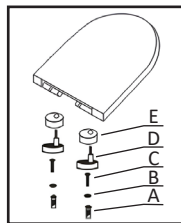

**BTW1075**  
056638

**BTW1080**  
056645

**BTW1085**  
056652

EN

EL

v2.3

[WWW.NIKOLAOUTOOLS.COM](http://WWW.NIKOLAOUTOOLS.COM)

NO	PART	ΕΞΑΡΤΗΜΑ	QTY/ΠΟΣΟΣΤ.
A	Expansion pipe	Σωλήνας επέκτασης	2
B	Pad	Πέλαμα	2
C	Screw	Βίδα	2
D	Hinge	Μεντεσές	2
E	Hinge lid	Κάλυμμα μεντεσέ	2

BTW1000

HYDRA	
Material / Υλικό	UF (Duroplast)
Size / Μέγεθος	450x355 mm
Weight / Βάρος	2590 gr
Hinge type Τύπος μεντεσέδων	Top installation/Quick release Τοποθέτηση από πάνω/ αποσπώμενοι
Adjustable distance / Ρυθμιζόμενη απόσταση	
Foot model / Πέδιλα	S1 S2
QQ 5cm	420-480 150-270
QQ 5.5cm	415-485 140-280
QQ 6.5cm	405-495 120-300