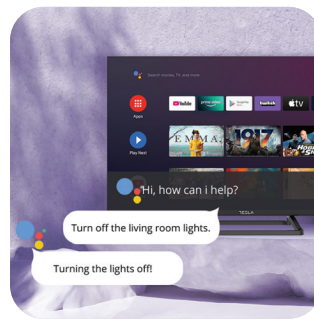

ΠΙΣΤΟΠΟΙΗΜΕΝΗ ΤΗΛΕΟΡΑΣΗ ANDROID

Όλη η οικογένειά σας θα λατρεύει αυτή την τηλεόραση με πιστοποιημένο λειτουργικό σύστημα Android TV 9 και μια ποικιλία εκπληκτικών δυνατοτήτων!

Τηλεχειριστήριο Bluetooth

Μόλις αντιστοιχίσετε ένα τηλεχειριστήριο Bluetooth με την τηλεόρασή σας, μπορείτε να χρησιμοποιήσετε τη φωνητική αναζήτηση και να ελέγξετε την τηλεόραση χωρίς καν να την κατευθύνετε απευθείας! Αλλάξτε τα κανάλια, σταματήστε την ταινία ή αλλάξτε τη λίστα αναπαραγωγής από οποιοδήποτε δωμάτιο τυχαίνει να βρίσκεστε εκείνη τη στιγμή.

Εύκολες ρυθμίσεις

Συνδέσεις, κανάλια, μενού, προηγμένες ρυθμίσεις... Ξέρουμε ότι η τεχνολογία μπορεί να προκαλέσει σύγχυση - αλλά οι τηλεοράσεις Tesla κάνουν τις ρυθμίσεις απλές και κατανοητές.

Βοηθός Google

Ένας έξυπνος βοηθός δεν είναι πλέον μόνο για ένα smartphone: τώρα μπορείτε να ρωτάτε τη μεγάλη οθόνη σας λίγο πολύ ό,τι σας ενδιαφέρει. Πατήστε το κουμπί μικροφώνου στο τηλεχειριστήριο και χρησιμοποιήστε το Google Assistant για να βρείτε πληροφορίες για την κυκλοφορία, τον αθλητισμό ή τον καιρό, να περιηγηθείτε στο διαδίκτυο, να αναπαράγετε ή να διακόψετε τις αγαπημένες σας ταινίες και σειρές.

Ενσωματωμένο Chromecast

Το Chromecast σας επιτρέπει να παρακολουθείτε τα αγαπημένα σας προγράμματα, ταινίες, σειρές και άλλο περιεχόμενο στη μεγαλύτερη οθόνη με λίγα μόνο βήματα, μεταφέροντάς τα από άλλες έξυπνες συσκευές. Με αυτόν τον τρόπο μπορείτε πολύ εύκολα να ελέγχετε την τηλεόραση από οποιοδήποτε σημείο του σπιτιού!